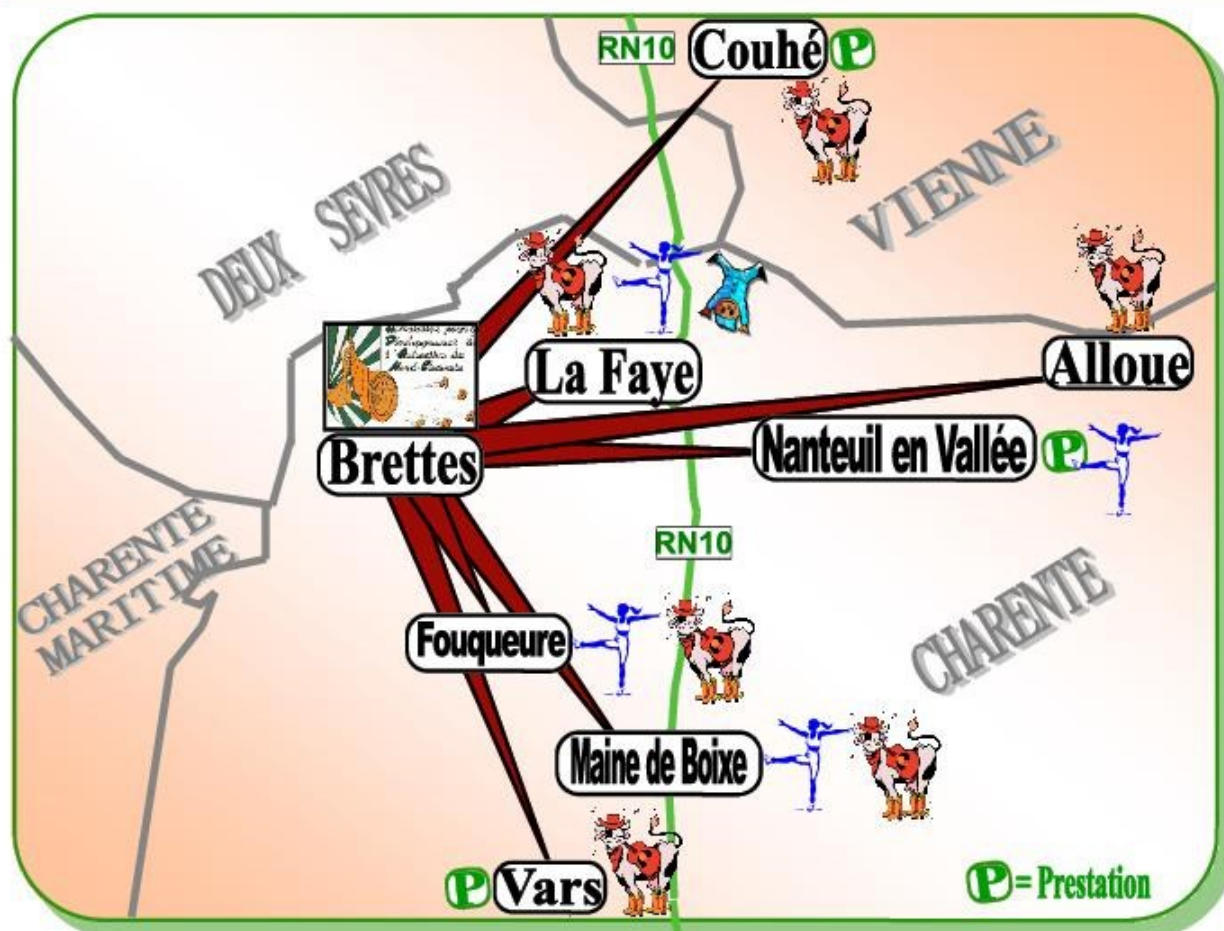

Où trouver les cours, les prestations animés par l'ADANC?

P = Prestation

P = Prestation

P = Prestation

P = Prestation

P = Prestation

P = Prestation

VAR S

(*) - Salle des Fêtes -

- ↳ DANSE COUNTRY "DEBUTANT":
MERCREDI - 19h30 - 20h45
- ↳ DANSE COUNTRY "NOVICE":
MERCREDI - 20h45 - 21h45

(*) Adhésion au Club Horse Country Side

NANTEUIL EN VALLEE

(**) - Salle des Fêtes -

- ↳ GYM DOUCE sur CHAISE:
VENDREDI
10h30 - 11h30

(**) Adhésion à Nanteuil Loisirs Détente

COUHE

(***) - Salle de danse -

- ↳ Stage de Country Line Dance
Un samedi par mois de 14h à 16h

(***) Adhésion Club Country Couhé